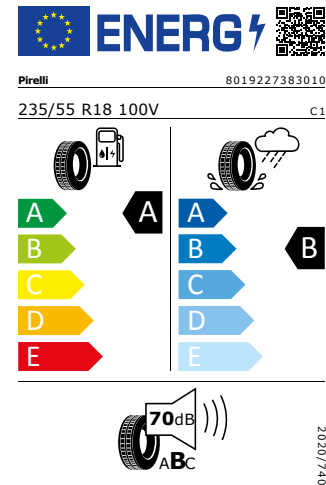

Pirelli 235/55 R18 100V

Pro zobrazení detailních informací o této pneumatice můžete naskenovat tento QR-kód Vaším smartphonem.

Product sheet

<https://relasdata.blob.core.window.s.net/relas/tyres/sheet/EYK1yB7rY2/1ld1wDRVfVg==>