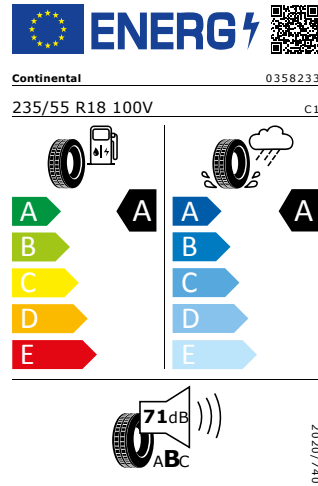

Continental 235/55 R18 100V

Pro zobrazení detailních informací o této pneumatice můžete naskenovat tento QR-kód Vaším smartphonem.

Product sheet

<https://relasdata.blob.core.window.s.net/relas/tyres/sheet/voXpEyn6xsCTaV86ATlhgQ==>