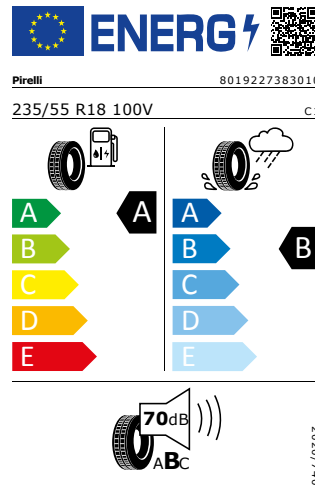

Pirelli 235/55 R18 100V

Pro zobrazení detailních informací o této pneumatice můžete naskenovat tento QR-kód Vaším smartphonem.

Product sheet

<https://relasdata.blob.core.window.s.net/relas/tyres/sheet/EYK1yB7rY2/1ld1wDRVfVg==>