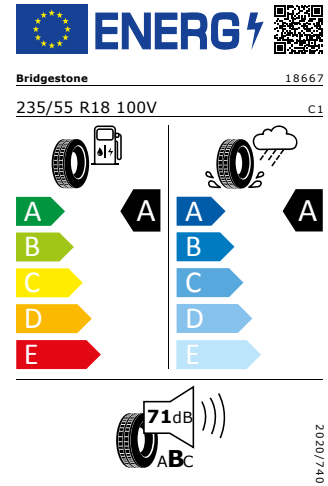

#### Product sheet

<https://relasdata.blob.core.window.s.net/relas/tyres/sheet/EYK1yB7rY2/1ld1wDRVfVg==>

**Bridgestone 235/55 R18 100V**

Pro zobrazení detailních informací o této pneumatice můžete naskenovat tento QR-kód Vaším smartphonem.

**Product sheet**

<https://relasdata.blob.core.window.s.net/relas/tyres/sheet/61FA6a8yj1G7aoL5CNF+fg==>

**Continental 235/55 R18 100V**

Pro zobrazení detailních informací o této pneumatice můžete naskenovat tento QR-kód Vaším smartphonem.

**Product sheet**

<https://relasdata.blob.core.window.s.net/relas/tyres/sheet/voXpEyn6xsCTaV86ATlhgQ==>

**Bridgestone 235/55 R18 100V**

Pro zobrazení detailních informací o této pneumatice můžete naskenovat tento QR-kód Vaším smartphonem.