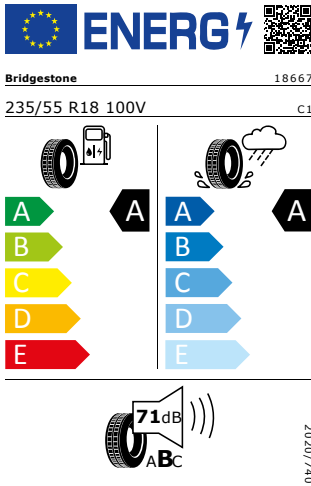

Bridgestone 235/55 R18 100V

Pro zobrazení detailních informací o této pneumatice můžete naskenovat tento QR-kód Vaším smartphonem.

Product sheet

<https://relasdata.blob.core.window.s.net/relas/tyres/sheet/61FA6a8yj1G7aoL5CNF+fg==>